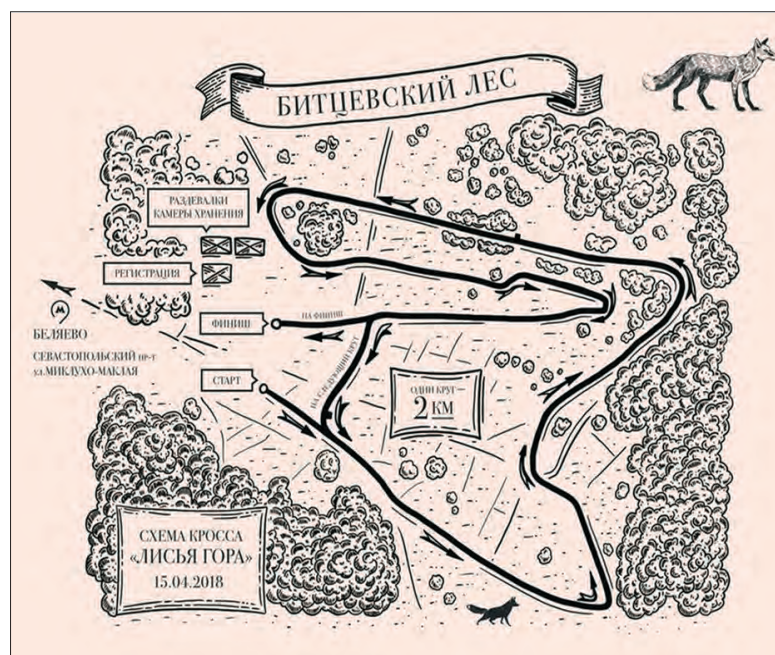

Памятка для участников кросса:

- участие в забеге — с 18 лет;
- возрастная группа и дистанция забега определяется по возрасту участника в день соревнования;
- стартовый номер выдается при предъявлении удостоверения личности и медицинской справки;
- запрещено бежать с коляской, с домашними животными, скандинавскими палками.

Дополнительная информация, расписание соревнований и регистрация — на сайте foxhillxc.org.

Не упустите свою возможность пробежаться по прекрасному апрельскому лесопарку, провести время с пользой, поставить новые рекорды и преодолеть самого себя!

Дарья РЯГУЗОВА
Анастасия СКУРАТОВА